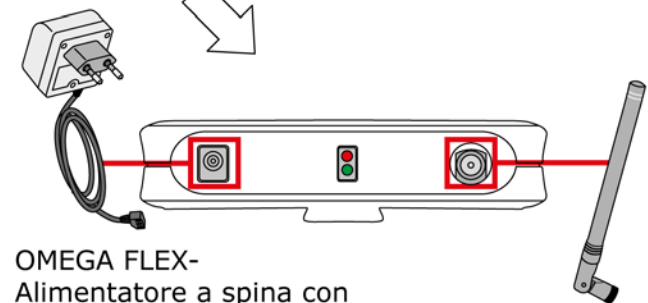

CES OMEGA FLEX RF-NET Access-Point e RF-NET Repeater, collegamenti

Queste informazioni sul prodotto sono parte integrante delle Istruzioni per il montaggio e per l'uso del RF-NET Access-Point e RF-NET Repeater OMEGA FLEX.

-  = Pronto all'uso (lampeggiante)
-  = Collegamento in rete effettuato
-  = Nessun collegamento
-  = Collegamento in rete effettuato
-  = I dati vengono trasmessi

RF-NET Access-Point

RF-NET Repeater

OMEGA FLEX-
Alimentatore a
spina con cavo di
collegamento
230 V ~

Distanza di presa/
punto di accesso:
fino a 1m

Antenna

Connettore per il cavo di rete (RJ45),
connessione di rete TCP/IP-abilitato

OMEGA FLEX-
Alimentatore a spina con
cavo di collegamento
230 V ~

Distanza di presa/
punto di accesso:
fino a 1m