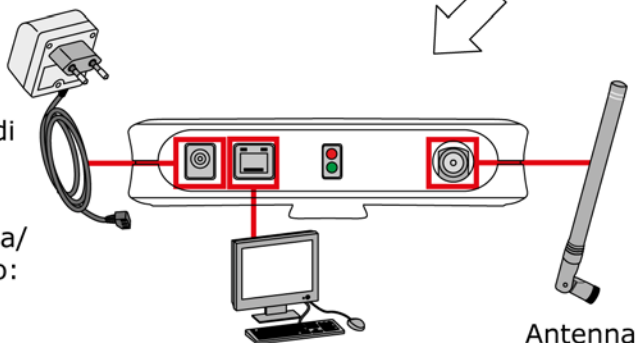

CES OMEGA FLEX RF-NET Access-Point e RF-NET Repeater, collegamenti

Queste informazioni sul prodotto sono parte integrante delle Istruzioni per il montaggio e per l'uso del RF-NET Access-Point e RF-NET Repeater OMEGA FLEX.

-  = Pronto all'uso (lampeggiante)
-  = Collegamento in rete effettuato
-  = Nessun collegamento
-  = Collegamento in rete effettuato
-  = I dati vengono trasmessi

RF-NET Access-Point

RF-NET Repeater

OMEGA FLEX-
Alimentatore a
spina con cavo di
collegamento
230 V ~

Distanza di presa/
punto di accesso:
fino a 1m

Antenna

Connettore per il cavo di rete (RJ45),
connessione di rete TCP/IP-abilitato

OMEGA FLEX-
Alimentatore a spina con
cavo di collegamento
230 V ~

Distanza di presa/
punto di accesso:
fino a 1m