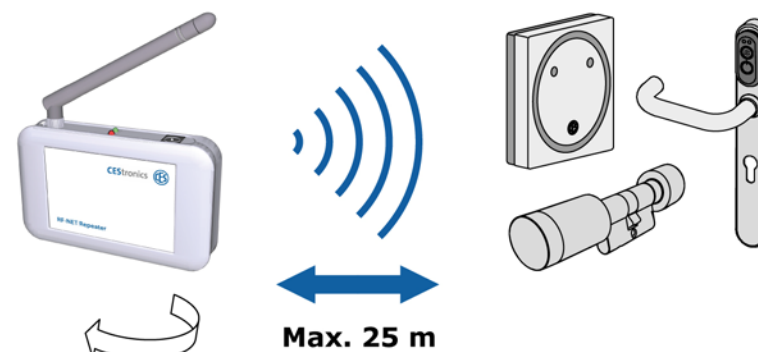

CES OMEGA FLEX RF-NET Access-Point en RF-NET Repeater, aansluitingen

Deze productinformatie maakt deel uit van de montage- en bedieningshandleiding van de RF-NET Access-Point en RF-NET Repeater OMEGA FLEX.

 = Bedrijfsklaar (knippert)

 = Netwerkverbinding gemaakt

 = Geen verbinding

 = Netwerkverbinding gemaakt

 = Data worden overgedragen

RF-NET Access-Point

RF-NET Repeater

OMEGA FLEX-
Stekkervoedingseenheid
met aansluitkabel
230 V AC

Afstand Socket/
Access Point:
max. 1m

Netwerkkabel met RJ45-stekker
(Aansluiting op het TCP/IP-netwerk)

OMEGA FLEX-
Stekkervoedingseenheid
met aansluitkabel
230 V AC

Afstand Socket/
Access Point:
max. 1m