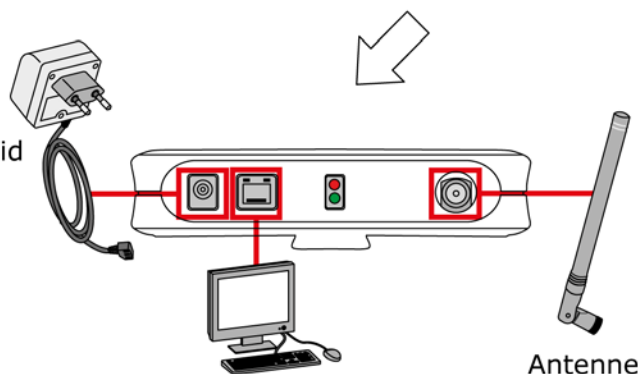

CES OMEGA FLEX RF-NET Access-Point en RF-NET Repeater, aansluitingen

Deze productinformatie maakt deel uit van de montage- en bedieningshandleiding van de RF-NET Access-Point en RF-NET Repeater OMEGA FLEX.

 = Bedrijfsklaar (knippert)

 = Netwerkverbinding gemaakt

 = Geen verbinding

 = Netwerkverbinding gemaakt

 = Data worden overgedragen

RF-NET Access-Point

RF-NET Repeater

OMEGA FLEX-
Stekkervoedingseenheid
met aansluitkabel
230 V AC

Afstand Socket/
Access Point:
max. 1m

Netwerkkabel met RJ45-stekker
(Aansluiting op het TCP/IP-netwerk)

OMEGA FLEX-
Stekkervoedingseenheid
met aansluitkabel
230 V AC

Afstand Socket/
Access Point:
max. 1m