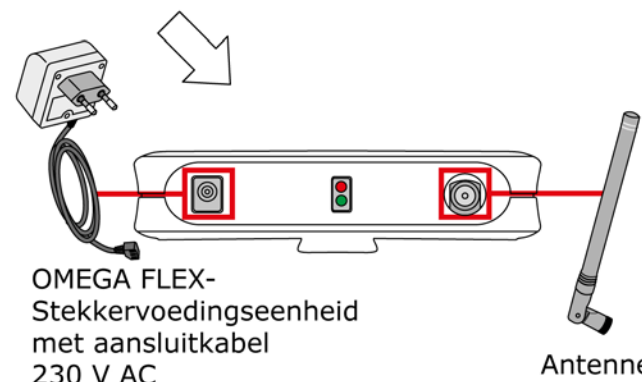

CES OMEGA FLEX RF-NET Access-Point en RF-NET Repeater, aansluitingen

Deze productinformatie maakt deel uit van de montage- en bedieningshandleiding van de RF-NET Access-Point en RF-NET Repeater OMEGA FLEX.

 = Bedrijfsklaar (knippert)

 = Netwerkverbinding gemaakt

 = Geen verbinding

 = Netwerkverbinding gemaakt

 = Data worden overgedragen

RF-NET Access-Point

RF-NET Repeater

OMEGA FLEX-
Stekkervoedingseenheid
met aansluitkabel
230 V AC

Afstand Socket/
Access Point:
max. 1m

Netwerkkabel met RJ45-stekker
(Aansluiting op het TCP/IP-netwerk)

OMEGA FLEX-
Stekkervoedingseenheid
met aansluitkabel
230 V AC

Afstand Socket/
Access Point:
max. 1m