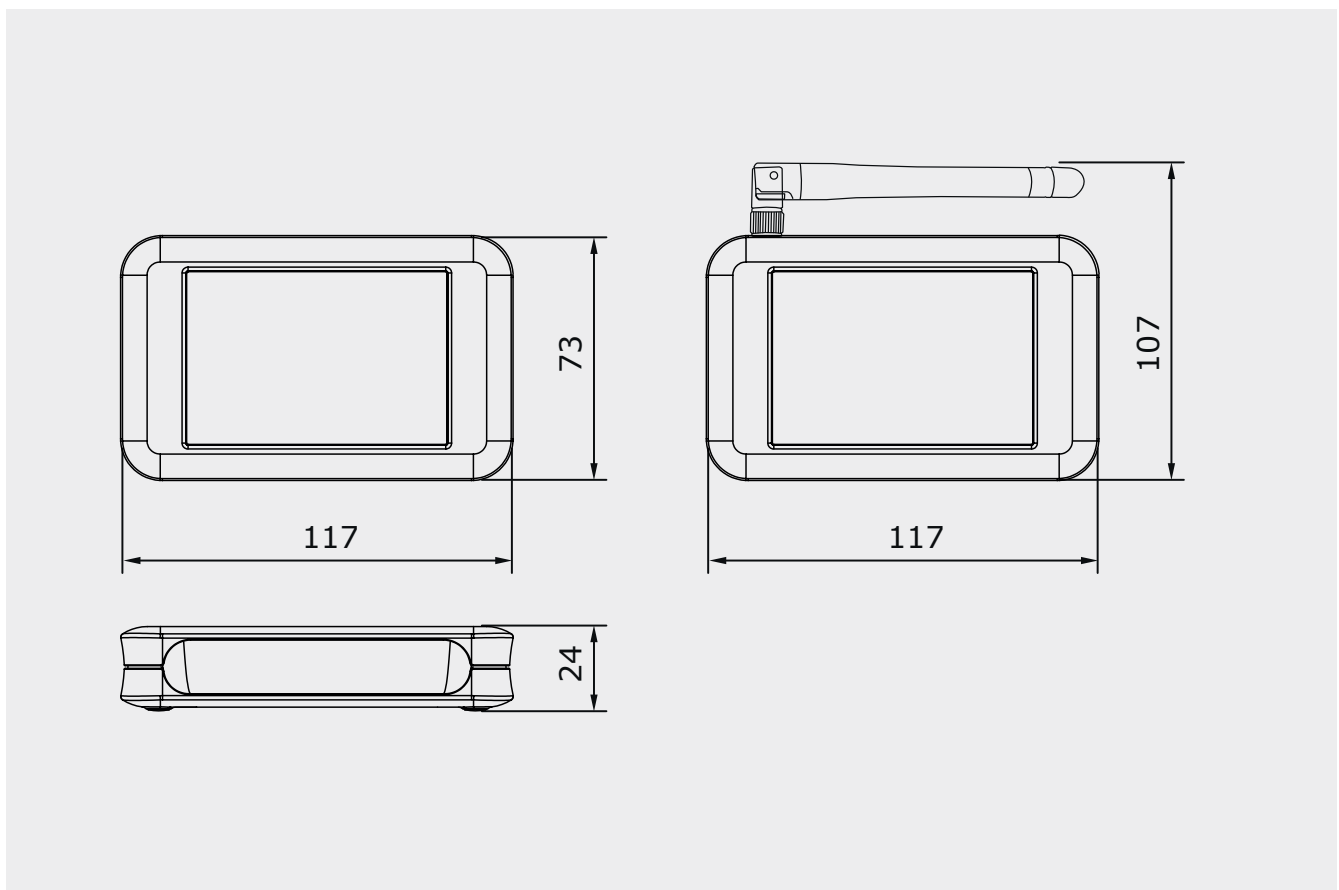

## CES OMEGA FLEX Access-Point

### Technische gegevens

Artikelnummer	342207V
Afmetingen	Lengte: ca. 107 mm Breedte: ca. 117 mm Hoogte: ca. 24 mm
Spanningsvoorziening	100–240 V ~, alleen via meegeleverde voedingseenheid (9 V DC)
Stroomverbruik	Max. 1,0 W
Aansluiting	Klinkstekker 5,5 x 2,1 mm
Communicatiefrequentie	Zenden/ontvangen 868 MHz
Versleutelde gegevensoverdracht	128 bit/AES
Netwerkprotocol	TCP/IP
Temperatuurbereik	0 °C tot + 40 °C
Draadloos bereik	Max. 25 m
Niet-toegestane atmosferen	Niet geschikt voor gebruik in een corrosieve atmosfeer (chloor, ammoniak, kalkwater)
Gebruiksduur van het Access-Point	Minstens 10 jaar

### Technische gegevens buitenantenne (optioneel)

Artikelnummer	340202V
Afmetingen antenne	Hoogte: ca. 230 mm Diameter: ca. 155 mm
Afmetingen montagevoet	Lengte: 195 mm Breedte: 30 mm
Antennemateriaal	Aluminium
Aansluiting	RG 58-kabel met BNC-plug, lengte 2,5 m
Frequentiebereik	868 MHz
Impedantie	50 Ω
Temperatuurbereik	-20 °C tot + 80 °C
Draadloos bereik	Max. 40 m
Omgevingsomstandigheden	Niet geschikt voor gebruik in een corrosieve atmosfeer (chloor, ammoniak, kalkwater)
Leveringsomvang	Antenne, montagevoet, aansluitkabel, adapter