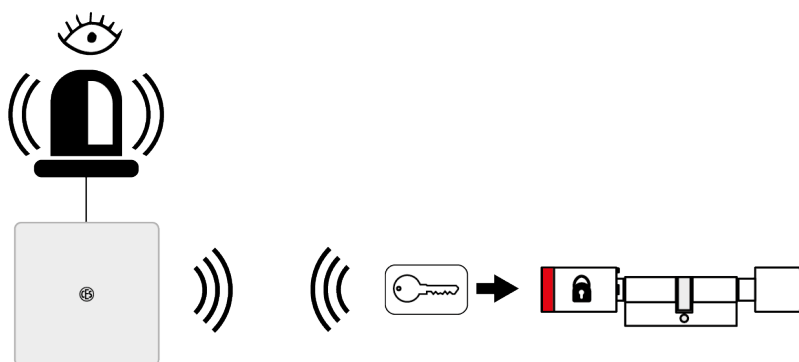

CES OMEGA FLEX

Steuerungen

Funkmodul EMA

CES OMEGA FLEX - Funkmodul EMA

Technische Daten

Produkt	Funkmodul-EMA
Artikelnummer	342397V
Online-Funkfrequenz	868MHz
Funkreichweite URC zu Schließgerät	Interne Antenne: max. 15 m Externe Antenne: max. 25 m
Verschlüsselte Datenübertragung	128 bit/AES
Zulässiger Temperaturbereich	-25°C bis +70°C
Unzulässige Klimate	Nicht geeignet zum Einsatz in korrosiver Atmosphäre (Chlor, Ammoniak, Kalkwasser)
Rel. Luftfeuchtigkeit	0...95% rH
Leistungsaufnahme	Max. 3W
Versorgungsspannung	12V – 24V DC gemäß DIN EN 60950-1
Montage	Wandmontage, Aufputz, Innenbereich
Schutzart	IP20
Kabeltyp	bevorzugt J-Y(St)-Y Xx2x0,6mm ² Flexible oder starre Leitungen mit einem Querschnitt von min. 0,5mm ² sind ebenfalls zulässig

Optionales Zubehör

SMA-Stabantenne - Artikelnummer: 248583V

Zur Erhöhung der Funkreichweite.