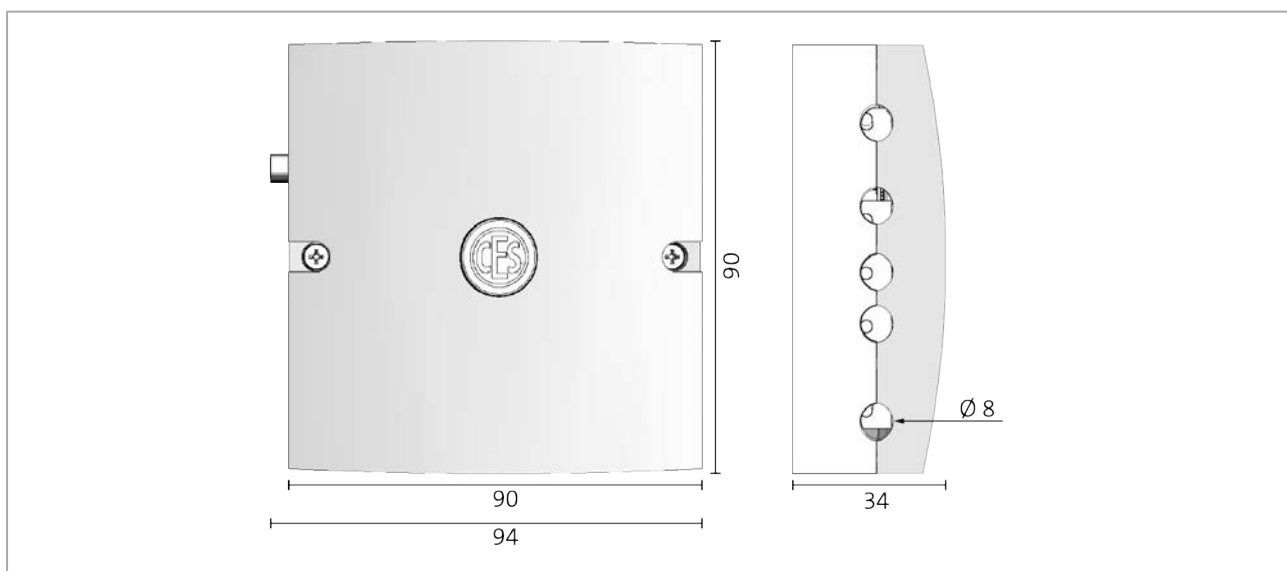

CES OMEGA FLEX

Steuerungen

Funkmodul EMA

CES OMEGA FLEX - Funkmodul EMA

Technische Daten

Produkt	Funkmodul-EMA
Artikelnummer	342397V
Online-Funkfrequenz	868MHz
Funkreichweite URC zu Schließgerät	Interne Antenne: max. 15 m Externe Antenne: max. 25 m
Verschlüsselte Datenübertragung	128 bit/AES
Zulässiger Temperaturbereich	-25°C bis +70°C
Unzulässige Klimate	Nicht geeignet zum Einsatz in korrosiver Atmosphäre (Chlor, Ammoniak, Kalkwasser)
Rel. Luftfeuchtigkeit	0...95% rH
Leistungsaufnahme	Max. 3W
Versorgungsspannung	12V – 24V DC gemäß DIN EN 60950-1
Montage	Wandmontage, Aufputz, Innenbereich
Schutzart	IP20
Kabeltyp	bevorzugt J-Y(St)-Y Xx2x0,6mm ² Flexible oder starre Leitungen mit einem Querschnitt von min. 0,5mm ² sind ebenfalls zulässig

Optionales Zubehör

SMA-Stabantenne - Artikelnummer: 248583V

Zur Erhöhung der Funkreichweite.