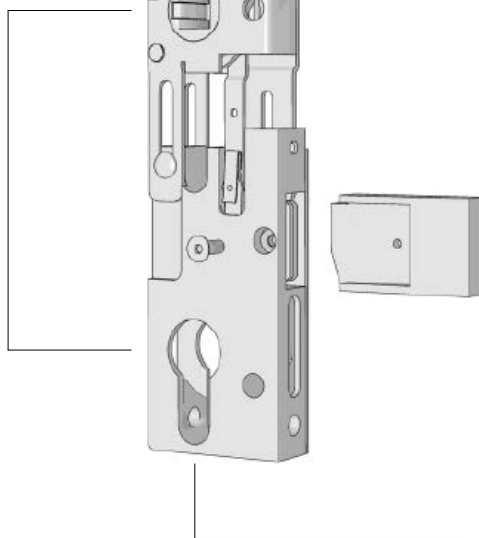

CES vario Flex

Bestelformulier – s.v.p. faxen naar 055 - 5266899

Kruis alle vakken aan van onderdelen die u hebt gebruikt

Klantnummer	
Firmanaam	
Contactpersoon	
Datum	
Handtekening Bedrijfsstempel	

Reduceerhuls	s.v.p. aankruisen
8 mm	
9 mm	

Afstand	s.v.p. aankruisen
72 mm	
92 mm	

Doornmaat	s.v.p. aankruisen	Doornmaat *	s.v.p. aankruisen
30 mm		30 +5 mm	
35 mm		35 +5 mm	
40 mm		40 +5 mm	
45 mm		—	—

* Dag- en nachtschoot 5 mm voorstaand

Houd er rekening mee dat alleen complete aanvullingssets leverbaar zijn.

Montagevoorplaat	s.v.p. aankruisen
U-profiel voorplaat	
Vlakke voorplaat	

Maat voorplaat	s.v.p. aankruisen
16 x 270 mm	
20 x 270 mm	
24 x 270 mm	
Speciale voorplaat 16 x 350 mm	
Speciale voorplaat 20 x 350 mm	
Speciale voorplaat 24 x 350 mm	

U ontvangt een aanvullingsset bestaande uit:

- 1x slotkast
- 1x dag- en nachtschoot
- per doornmaat afhankelijk van de doornmaat met opvulplaat
- 1 dagschootgeleider
- 1 montagevoorplaat en bevestigingsschroeven