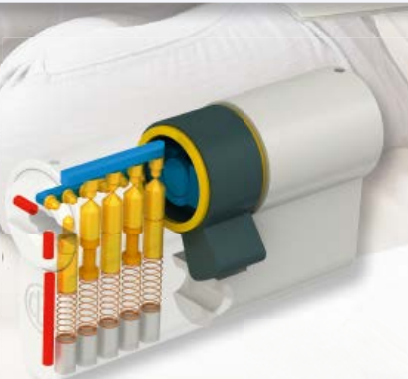

## Das Sicherheitspaket im Überblick

Hochwertiger Bohrschutz	✓
Hochwertiger Schlagschutz	✓
Beidseitig schließbar	✓
Sicherungskarte	✓
3 Neusilberschlüssel, korrosionsbeständig	✓
Pflege-/Montageanleitung	✓
Made in Germany nach DIN/EN	✓

### Zylindertypen

Für den CES Profilzylinder 810 WP sind weitere Bauformen erhältlich. So können mit einem Schlüssel nicht nur die Haustür, sondern auch Briefkasten, Garagentor und andere Zugänge verschlossen werden.

Der CES Sicherheitszylinder ist beidseitig schließbar. Das ermöglicht auch dann die Betätigung des Zylinders von außen, wenn auf der Innenseite der Schlüssel steckt.