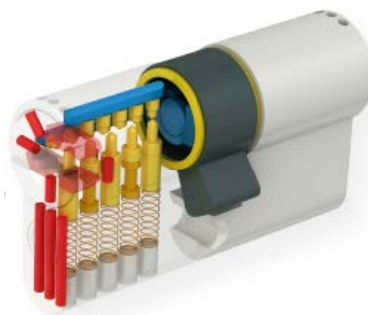

Sicurezza – La duplicazione protetta della chiavi

La duplicazione delle chiavi è controllata da CES: per ottenere duplicati è necessario rivolgersi solo presso i Rivenditori Autorizzati CES il quali sono obbligati a richiedere sempre la Security Card CES.