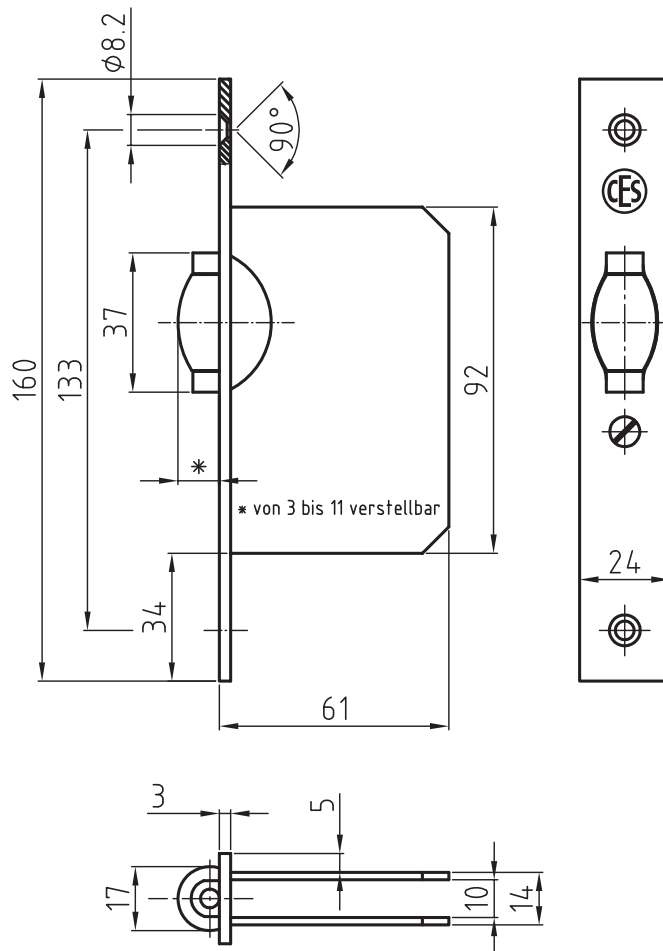

## Klapdeurslot met kleine slotkast en sluitplaat

### Omschrijving

Zonder sluiting
Voorplaat 24 x 160 mm stomp
Hoekig of afgerond, roestvrij staal mat geslepen
Rolschoot van vernikkeld staal
Inclusief: 0511-sluitplaat met sluitkom

### Kenmerken

Verstelbereik voor rolschoot 3 tot 11 mm

Artikelnummer  
4700