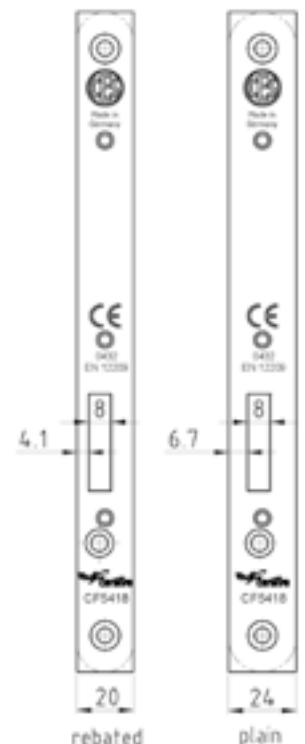

Art.-Nr. 9100R