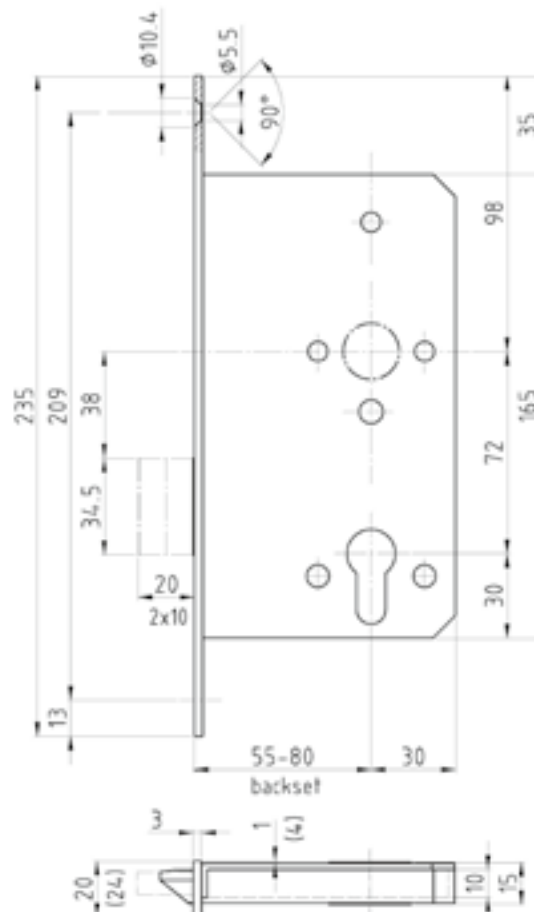

Art.-Nr. 9100R