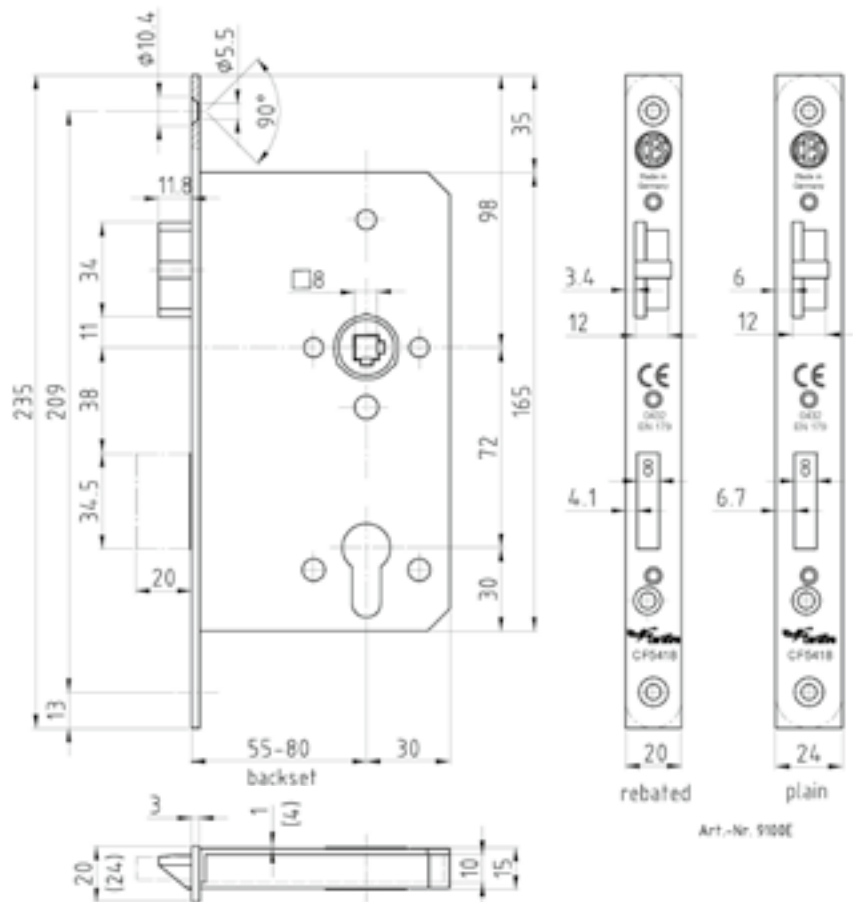

Art.-Nr. 9100E