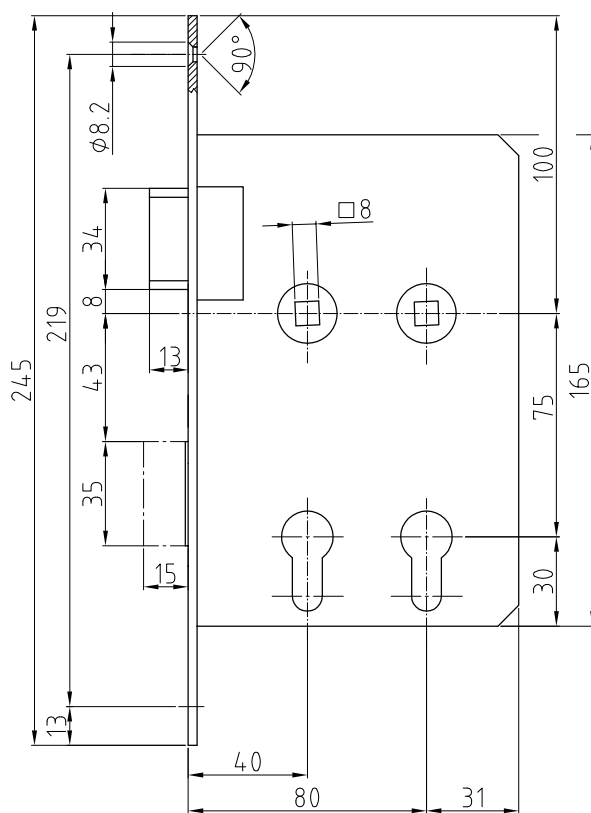

8230

Insteekslot

voor stralingsbeschermingsdeuren

Omschrijving

Geschikt voor europrofielcilinders
Zonder wissel
Profielgaten voor doormaten 40 en 80 mm
Steekmaat 75 mm
Tuimerlaar 8 mm
Voorplaat 20 x 245 mm opleg of 24 x 245 mm stomp hoekig of afgerond, roestvrij staal mat geborsteld
Dagschoot en nachtschoot van vernikkeld messing

Varianten

8234 met wissel (naar keuze doormaat 40 of 80 mm)

Artikelnummer
8230

Art.-Nr. 8230