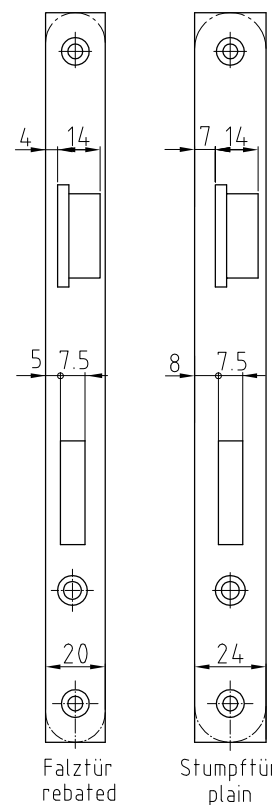

8230

Insteekslot

voor stralingsbeschermingsdeuren

Omschrijving

Geschikt voor europrofielcilinders
Zonder wissel
Profielgaten voor doormaten 40 en 80 mm
Steekmaat 75 mm
Tuimerlaar 8 mm
Voorplaat 20 x 245 mm opleg of 24 x 245 mm stomp hoekig of afgerond, roestvrij staal mat geborsteld
Dagschoot en nachtschoot van vernikkeld messing

Varianten

8234 met wissel (naar keuze doormaat 40 of 80 mm)

Artikelnummer
8230

Art.-Nr. 8230