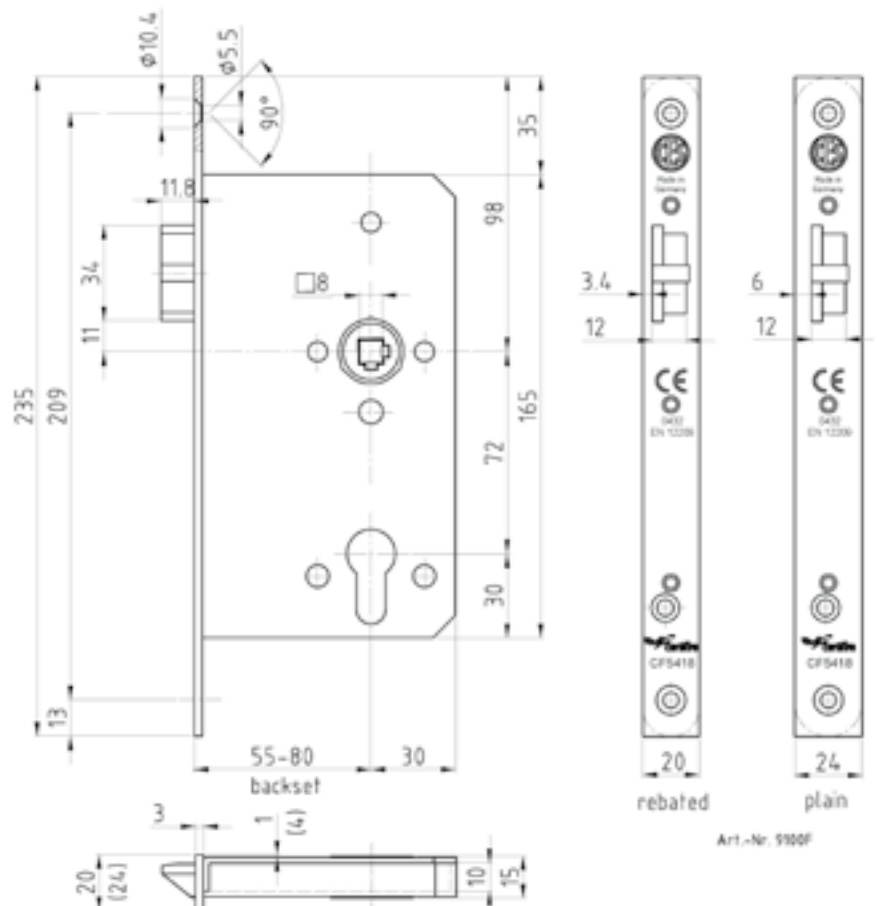

Art.-Nr. 9100F