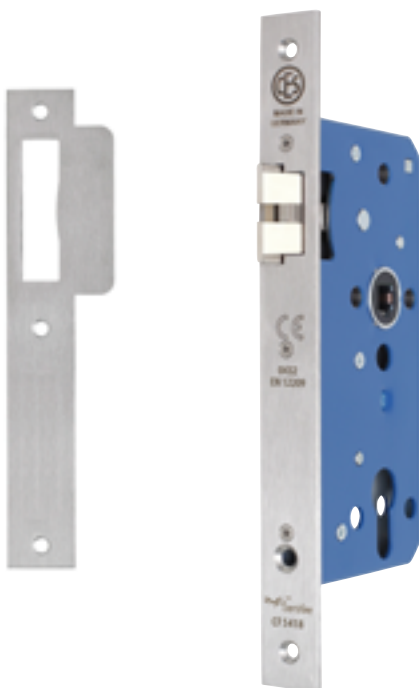

9100F

Insteekslot voor nachtvergrendeling Voor enkelvleugelige branddeuren Premiumklasse

Omschrijving

Geschikt voor europrofielcilinders
Met geleiding voor espagnoletstang
DIN rechts/links (variant aangeven)
Steekmaat 72 mm, doornmaat 55 mm (60, 65, 70 en 80 mm)
TENAX-klemtuimelaar 8 mm met kogellager, gesinterd staal
Voorplaat 24 (20) x 235 mm stomp (opleg), hoekig of afgerond, roestvrij staal mat geslepen, 1.4301 (AISI 304)
Slotkast verzinkt en blauw gelakt
Zwengeldagschoot van gesinterd staal, vernikkeld
Sluitplaat 0522-17 stomp, hoekig of afgerond, roestvrij staal mat geslepen
Inclusief schroeven

Classificatie

EN 12209	3 X 8 1 0 G – B A 3 0
CE-markering	Goedgekeurd product, certificaatnr. 0432-CPR-00292-02
Certifire	Goedgekeurd product, certificaatnr. CF 5418
Brand-beveiliging	Getest en goedgekeurd voor brandbeveiliging cf. BS EN 1634-1 Houten deur 30, 60, 90 en 120 minuten Stalen deur 30, 60, 90, 120 en 240 minuten

Geregistreerd handelsmerk van EXOVA WARRINGTON

Brandwerende slotset (niet meegeleverd)

Vereist	Voor gebruik in brandwerende houten deuren (60, 90 en 120 minuten)
Niet vereist	Voor gebruik in brandwerende houten deuren en in stalen branddeuren (30 minuten)

CPR-prestatieverklaring te downloaden op www.ces.eu

Technische wijzigingen zonder voorafgaande kennisgeving voorbehouden. V11.1.8

Artikelnummer
0522-17

Artikelnummer
9100F