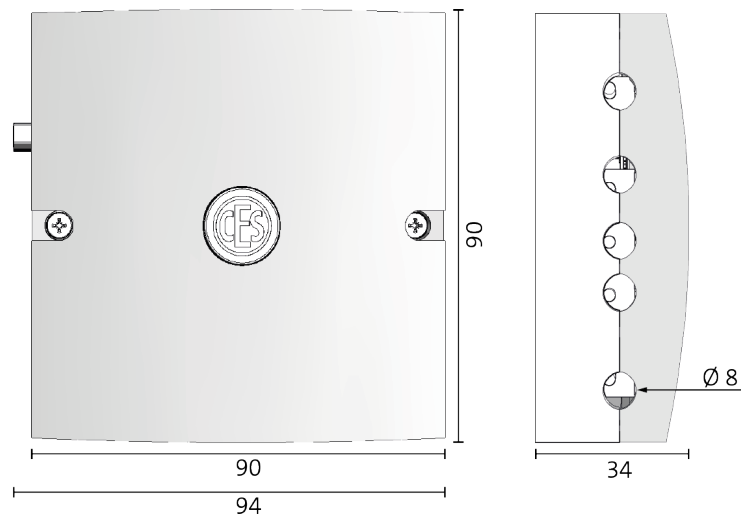

CES OMEGA FLEX

Steuerungen

Funkmodul EMA

CES OMEGA FLEX - Funkmodul EMA

Technische Daten

Produkt	Funkmodul-EMA
Artikelnummer	342397V
Online-Funkfrequenz	868MHz
Funkreichweite URC zu Schließgerät	Interne Antenne: max. 15 m Externe Antenne: max. 25 m
Verschlüsselte Datenübertragung	128 bit/AES
Zulässiger Temperaturbereich	-25°C bis +70°C
Unzulässige Klimate	Nicht geeignet zum Einsatz in korrosiver Atmosphäre (Chlor, Ammoniak, Kalkwasser)
Rel. Luftfeuchtigkeit	0..95% rH
Leistungsaufnahme	Max. 3W
Versorgungsspannung	12V-24V DC gemäß DIN EN 60950-1
Montage	Wandmontage, Aufputz, Innenbereich
Schutzart	IP20
Kabeltyp	bevorzugt J-Y(St)-Y Xx2x0,6mm ² Flexible oder starre Leitungen mit einem Querschnitt von min. 0,5mm ² sind ebenfalls zulässig

Optionales Zubehör

SMA-Stabantenne - Artikelnummer: 248583V

Zur Erhöhung der Funkreichweite.