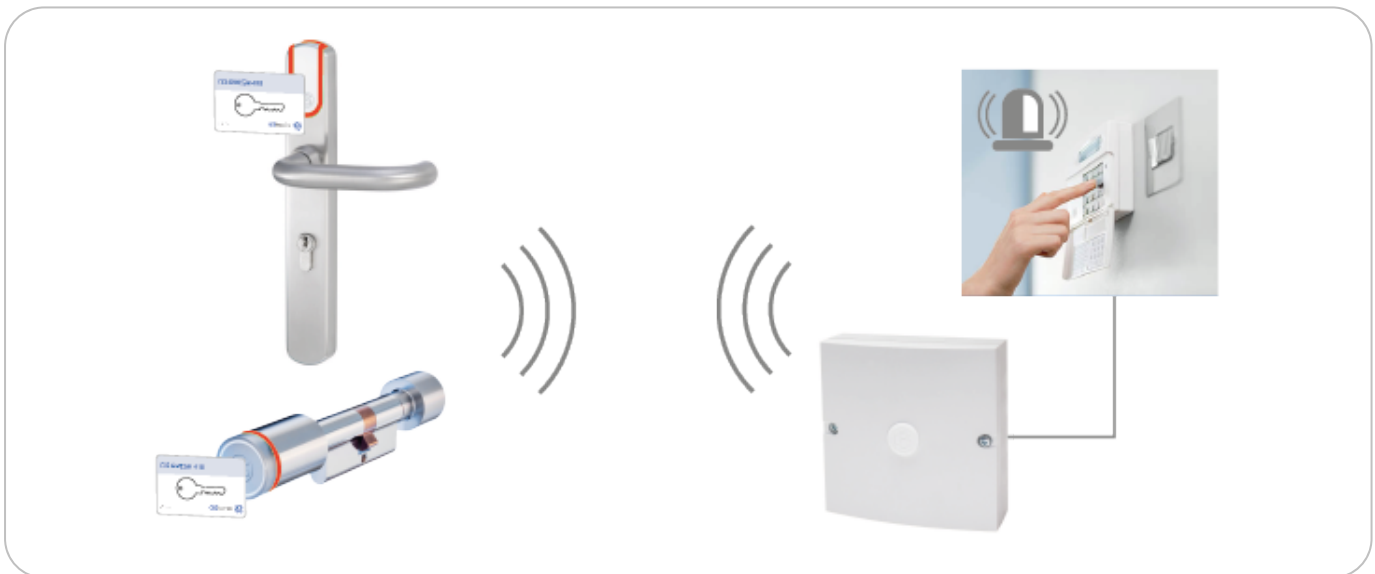

CES OMEGA FLEX

Steuerungen

Funkmodul EMA

CES OMEGA FLEX - Funkmodul EMA

Technische Daten

Produkt	Funkmodul-EMA
Artikelnummer	342397V
Online-Funkfrequenz	868MHz
Funkreichweite URC zu Schließgerät	Interne Antenne: max. 15 m Externe Antenne: max. 25 m
Verschlüsselte Datenübertragung	128 bit/AES
Zulässiger Temperaturbereich	-25°C bis +70°C
Unzulässige Klimate	Nicht geeignet zum Einsatz in korrosiver Atmosphäre (Chlor, Ammoniak, Kalkwasser)
Rel. Luftfeuchtigkeit	0..95% rH
Leistungsaufnahme	Max. 3W
Versorgungsspannung	12V-24V DC gemäß DIN EN 60950-1
Montage	Wandmontage, Aufputz, Innenbereich
Schutzart	IP20
Kabeltyp	bevorzugt J-Y(St)-Y Xx2x0,6mm ² Flexible oder starre Leitungen mit einem Querschnitt von min. 0,5mm ² sind ebenfalls zulässig

Optionales Zubehör

SMA-Stabantenne - Artikelnummer: 248583V

Zur Erhöhung der Funkreichweite.