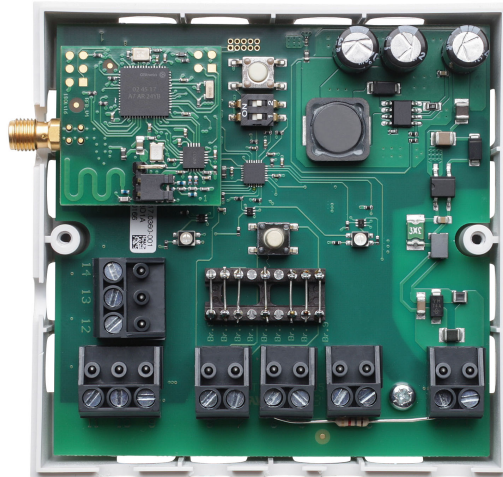

CES OMEGA FLEX

Steuerungen

Funkmodul EMA

CES OMEGA FLEX - Funkmodul EMA

Technische Daten

Produkt	Funkmodul-EMA
Artikelnummer	342397V
Online-Funkfrequenz	868MHz
Funkreichweite URC zu Schließgerät	Interne Antenne: max. 15 m Externe Antenne: max. 25 m
Verschlüsselte Datenübertragung	128 bit/AES
Zulässiger Temperaturbereich	-25°C bis +70°C
Unzulässige Klimate	Nicht geeignet zum Einsatz in korrosiver Atmosphäre (Chlor, Ammoniak, Kalkwasser)
Rel. Luftfeuchtigkeit	0..95% rH
Leistungsaufnahme	Max. 3W
Versorgungsspannung	12V-24V DC gemäß DIN EN 60950-1
Montage	Wandmontage, Aufputz, Innenbereich
Schutzart	IP20
Kabeltyp	bevorzugt J-Y(St)-Y Xx2x0,6mm ² Flexible oder starre Leitungen mit einem Querschnitt von min. 0,5mm ² sind ebenfalls zulässig

Optionales Zubehör

SMA-Stabantenne - Artikelnummer: 248583V

Zur Erhöhung der Funkreichweite.