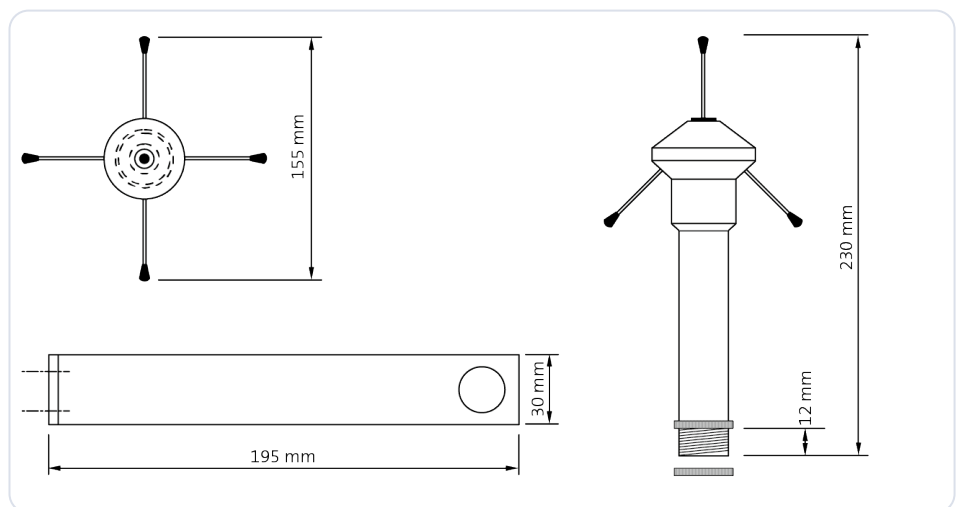

Optionales Zubehör: Außenantenne