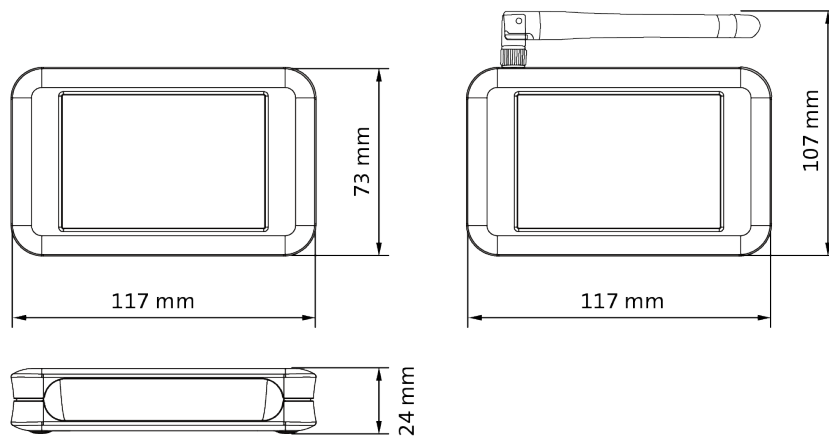

CES OMEGA FLEX

Administrationsgeräte

Access-Point / Access-Point PoE