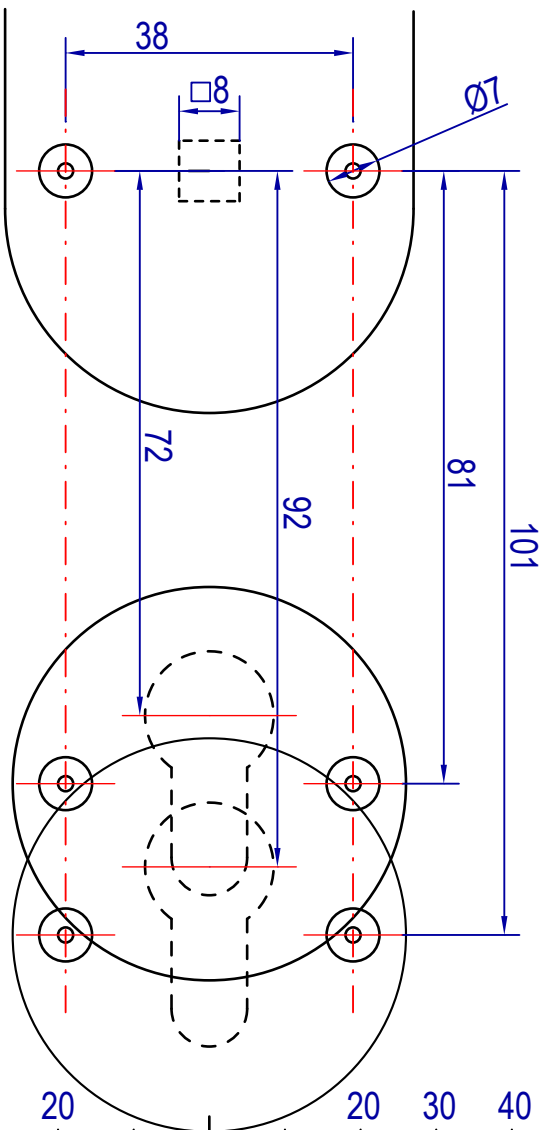

BRO 1088 V02

CEStronics

OMEGA FLEX SIS

40 30 20 10 10 20 30 40 50 60

40 30 20 20 30 40 50 60