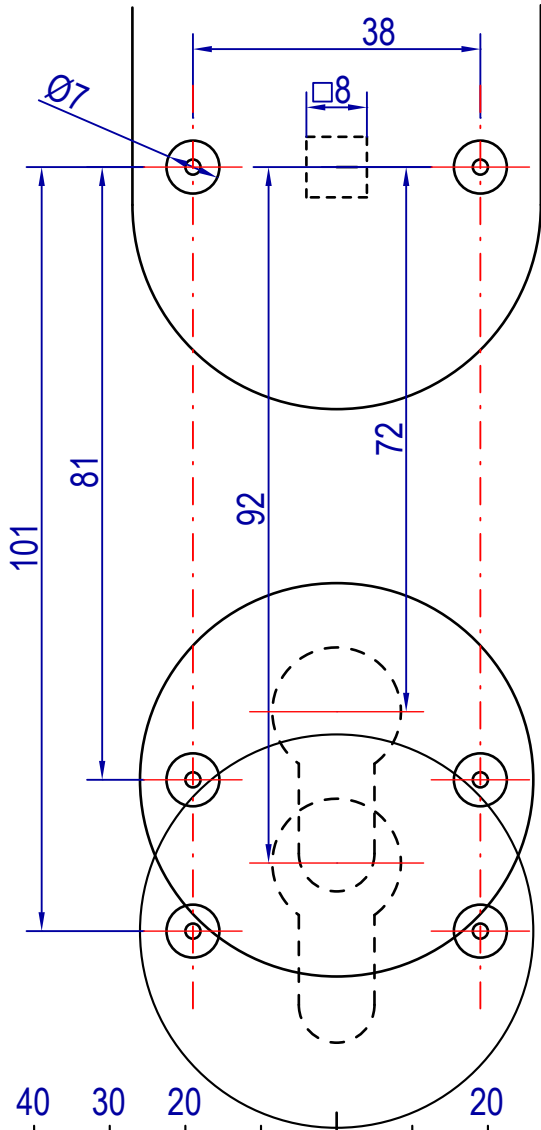

BRO 1088 V02

CEStronics

OMEGA FLEX SIS

40 30 20 10 10 20 30 40 50 60

40 30 20 20 30 40 50 60