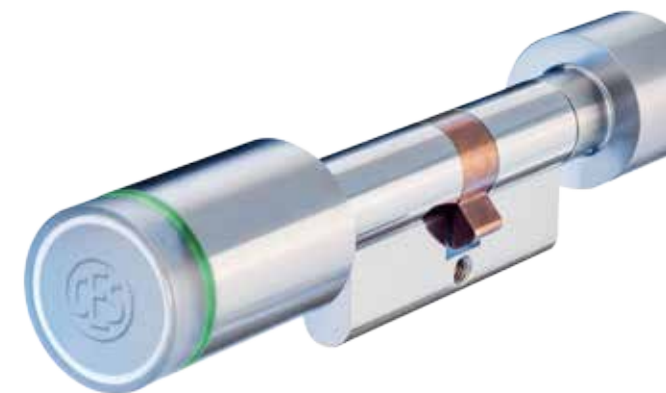

CES OMEGA FLEX Home & Office incarne la compétence et l'expérience de CES en systèmes de verrouillage électroniques sous la forme de « solutions à 1 porte ». Des solutions qui offrent un maximum en confort et fiabilité.

Teaming up for security
since 1840

Teaming up for security
since 1840

C.Ed. Schulte GmbH
Zylinderschlossfabrik

Friedrichstraße 243

D-42551 Velbert

☎ +49 2051 204 0

☎ +49 2051 204 299

✉ info@ces.eu

BRO1102_V02

CES OMEGA FLEX
Home & Office

Plus de confort, plus de sécurité