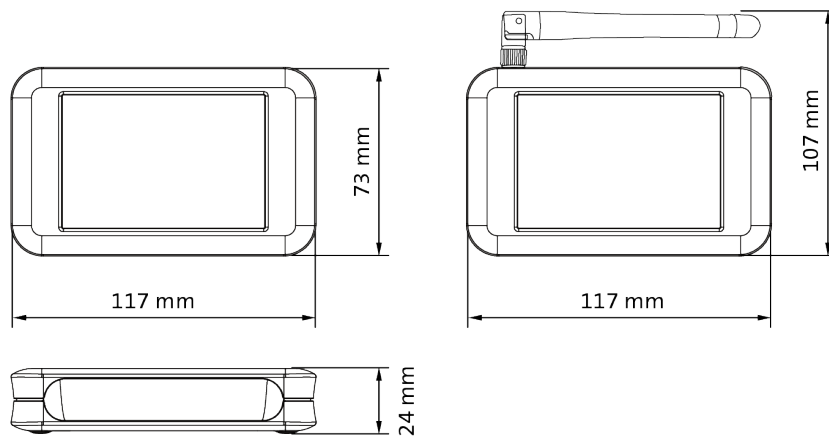

CES OMEGA FLEX

Administrationsgeräte

Access-Point / Access-Point PoE

Optionales Zubehör: Außenantenne

CES OMEGA FLEX - Access-Point

Technische Daten

Access-Point

Artikelnummer	342207V
Spannungsversorgung	Ausschließlich über das im Lieferumfang enthaltene Steckernetzteil: CES Art.-Nr. 345132 (100-240V AC / 12V DC)
Leistungsaufnahme	Max. 1,0 W
Anschluss	Klinkenstecker 5,5 x 2,1 mm
Kommunikationsfrequenz	Senden/Empfangen 868 MHz
Verschlüsselte Datenübertragung	128 bit/AES
Netzwerkprotokoll	TCP/IP
Temperaturbereich	0 °C bis + 40 °C
Zulässige Luftfeuchtigkeit	Max. 95 %, nicht kondensierend
Funkreichweite	Max. 25 m
Umgebungsbedingungen	Nicht geeignet zum Einsatz in korrosiver Atmosphäre (Chlor, Ammoniak, Kalkwasser)
Nutzungsdauer des Access-Points	Mindestens 10 Jahre

Access-Point PoE

Artikelnummer	342209V
Standard	IEEE 802.3af, Klasse 1
Entnahmeleistung (PD)	Max. 0,44 W ... 3,84 W

Außenantenne

Artikelnummer	340202V
Antennenkörper	Aluminium
Anschluss	RG 58-Kabel mit BNC-Stecker, Länge 2,5 m
Frequenzbereich	868 MHz
Impedanz	50 Ω
Temperaturbereich	-20 °C bis + 80 °C
Funkreichweite	Max. 40 m
Umgebungsbedingungen	Nicht geeignet zum Einsatz in korrosiver Atmosphäre (Chlor, Ammoniak, Kalkwasser)

Bestellinformationen

Anzahl	Artikelnummer	Bezeichnung	Besonderheit

Funkreichweiten

Gerät	Maximale Reichweite
Access-Point	25 m