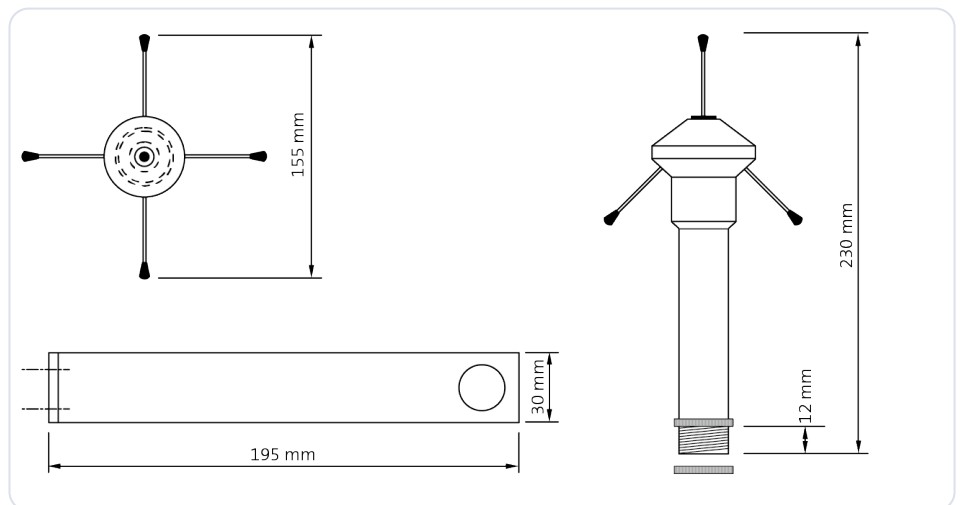

CES OMEGA FLEX

Administrationsgeräte

Access-Point / Access-Point PoE

Optionales Zubehör: Außenantenne

CES OMEGA FLEX - Access-Point

Technische Daten

Access-Point

Artikelnummer	342207V
Spannungsversorgung	Ausschließlich über das im Lieferumfang enthaltene Steckernetzteil: CES Art.-Nr. 345132 (100-240V AC / 12V DC)
Leistungsaufnahme	Max. 1,0 W
Anschluss	Klinkenstecker 5,5 x 2,1 mm
Kommunikationsfrequenz	Senden/Empfangen 868 MHz
Verschlüsselte Datenübertragung	128 bit/AES
Netzwerkprotokoll	TCP/IP
Temperaturbereich	0 °C bis + 40 °C
Zulässige Luftfeuchtigkeit	Max. 95 %, nicht kondensierend
Funkreichweite	Max. 25 m
Umgebungsbedingungen	Nicht geeignet zum Einsatz in korrosiver Atmosphäre (Chlor, Ammoniak, Kalkwasser)
Nutzungsdauer des Access-Points	Mindestens 10 Jahre

Access-Point PoE

Artikelnummer	342209V
Standard	IEEE 802.3af, Klasse 1
Entnahmeleistung (PD)	Max. 0,44 W ... 3,84 W

Außenantenne

Artikelnummer	340202V
Antennenkörper	Aluminium
Anschluss	RG 58-Kabel mit BNC-Stecker, Länge 2,5 m
Frequenzbereich	868 MHz
Impedanz	50 Ω
Temperaturbereich	-20 °C bis + 80 °C
Funkreichweite	Max. 40 m
Umgebungsbedingungen	Nicht geeignet zum Einsatz in korrosiver Atmosphäre (Chlor, Ammoniak, Kalkwasser)

Bestellinformationen

Anzahl	Artikelnummer	Bezeichnung	Besonderheit

Funkreichweiten

Gerät	Maximale Reichweite
Access-Point	25 m