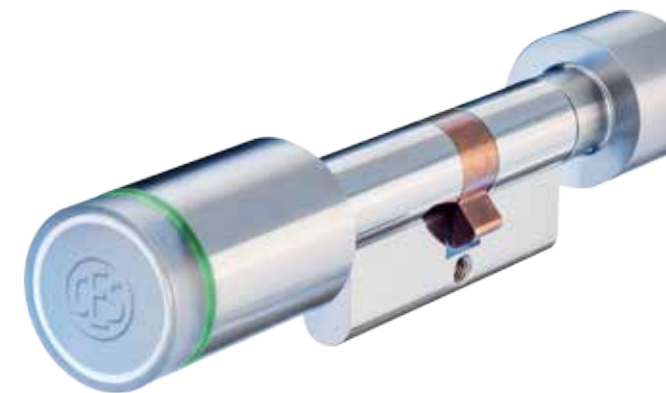

CES OMEGA FLEX Home & Office brengt de kennis en ervaring van CES op het gebied van elektronische sluitsystemen nu ook voor een enkele deur voor een maximum aan comfort en betrouwbaarheid.

Teaming up for security
since 1840

Teaming up for security
since 1840

C.Ed. Schulte GmbH
Zylinderschlossfabrik

Friedrichstraße 243

D-42551 Velbert

☎ +49 2051 204 0

☎ +49 2051 204 299

✉ info@ces.eu

BRO1104_V02

CES OMEGA FLEX
Home & Office

Meer comfort, meer veiligheid