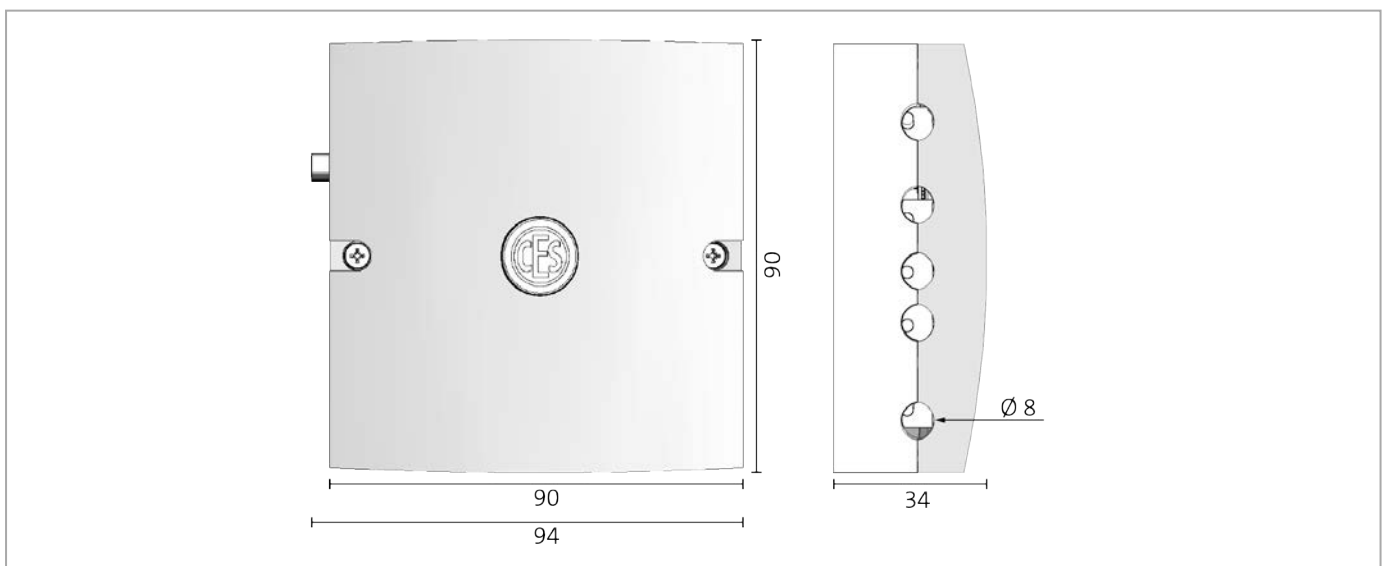

CES OMEGA FLEX

Steuerungen

Funkschalter

CES OMEGA FLEX - Funkschalter

Technische Daten

Produkt	Funkschalter
Artikelnummer	342398V
Online-Funkfrequenz	868MHz
Funkreichweite URC zu Schließgerät	Interne Antenne: max. 15 m Externe Antenne: max. 25 m
Verschlüsselte Datenübertragung	128 bit/AES
Zulässiger Temperaturbereich	-25°C bis +70°C
Unzulässige Klimate	Nicht geeignet zum Einsatz in korrosiver Atmosphäre (Chlor, Ammoniak, Kalkwasser)
Rel. Luftfeuchtigkeit	0...95% rH
Leistungsaufnahme	Max. 3W
Versorgungsspannung	12V-24V DC gemäß DIN EN 60950-1
Montage	Wandmontage, Aufputz, Innenbereich
Schutzart	IP20
Kabeltyp	bevorzugt J-Y(St)-Y Xx2x0,6mm ² Flexible oder starre Leitungen mit einem Querschnitt von min. 0,5mm ² sind ebenfalls zulässig

Optionales Zubehör

SMA-Stabantenne - Artikelnummer: 248583V

Zur Erhöhung der Funkreichweite.