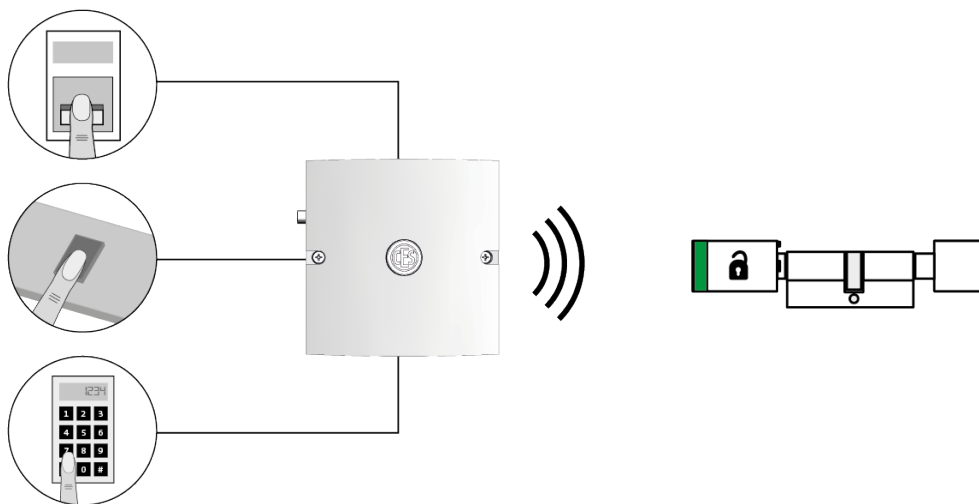

CES OMEGA FLEX

Steuerungen

Funkschalter

CES OMEGA FLEX - Funkschalter

Technische Daten

Produkt	Funkschalter
Artikelnummer	342398V
Online-Funkfrequenz	868MHz
Funkreichweite URC zu Schließgerät	Interne Antenne: max. 15 m Externe Antenne: max. 25 m
Verschlüsselte Datenübertragung	128 bit/AES
Zulässiger Temperaturbereich	-25°C bis +70°C
Unzulässige Klimate	Nicht geeignet zum Einsatz in korrosiver Atmosphäre (Chlor, Ammoniak, Kalkwasser)
Rel. Luftfeuchtigkeit	0...95% rH
Leistungsaufnahme	Max. 3W
Versorgungsspannung	12V-24V DC gemäß DIN EN 60950-1
Montage	Wandmontage, Aufputz, Innenbereich
Schutzart	IP20
Kabeltyp	bevorzugt J-Y(St)-Y Xx2x0,6mm ² Flexible oder starre Leitungen mit einem Querschnitt von min. 0,5mm ² sind ebenfalls zulässig

Optionales Zubehör

SMA-Stabantenne - Artikelnummer: 248583V

Zur Erhöhung der Funkreichweite.