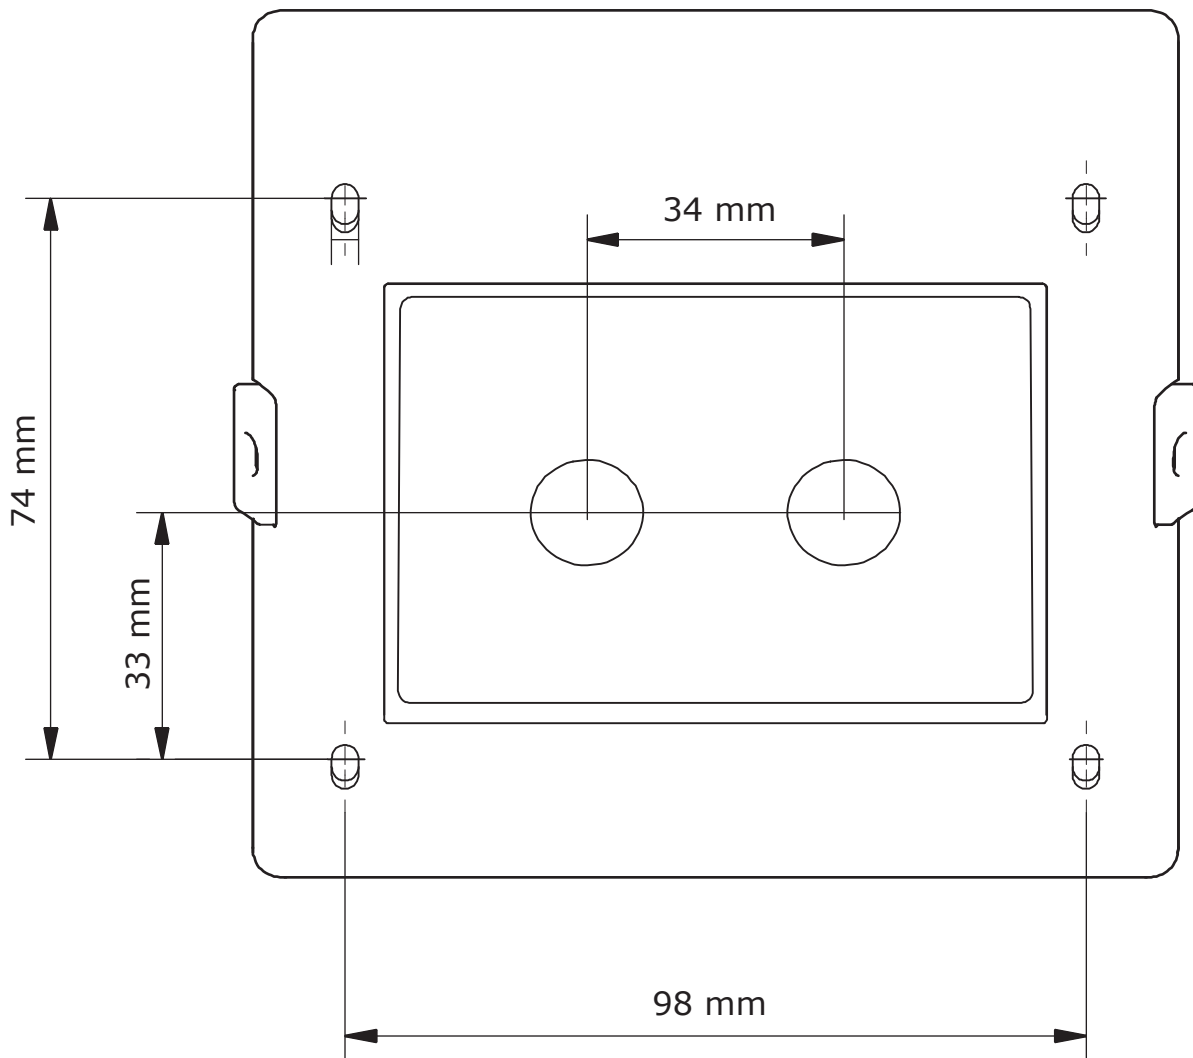

# CES OMEGA FLEX

Key-Point

**C.Ed. Schulte GmbH Zylinderschlossfabrik**  
Friedrichstr. 243, 42551 Velbert, Tel: +49 (0) 2051-204-0, [www.ces.eu](http://www.ces.eu)  
V 0, 2017, BRO1086-001