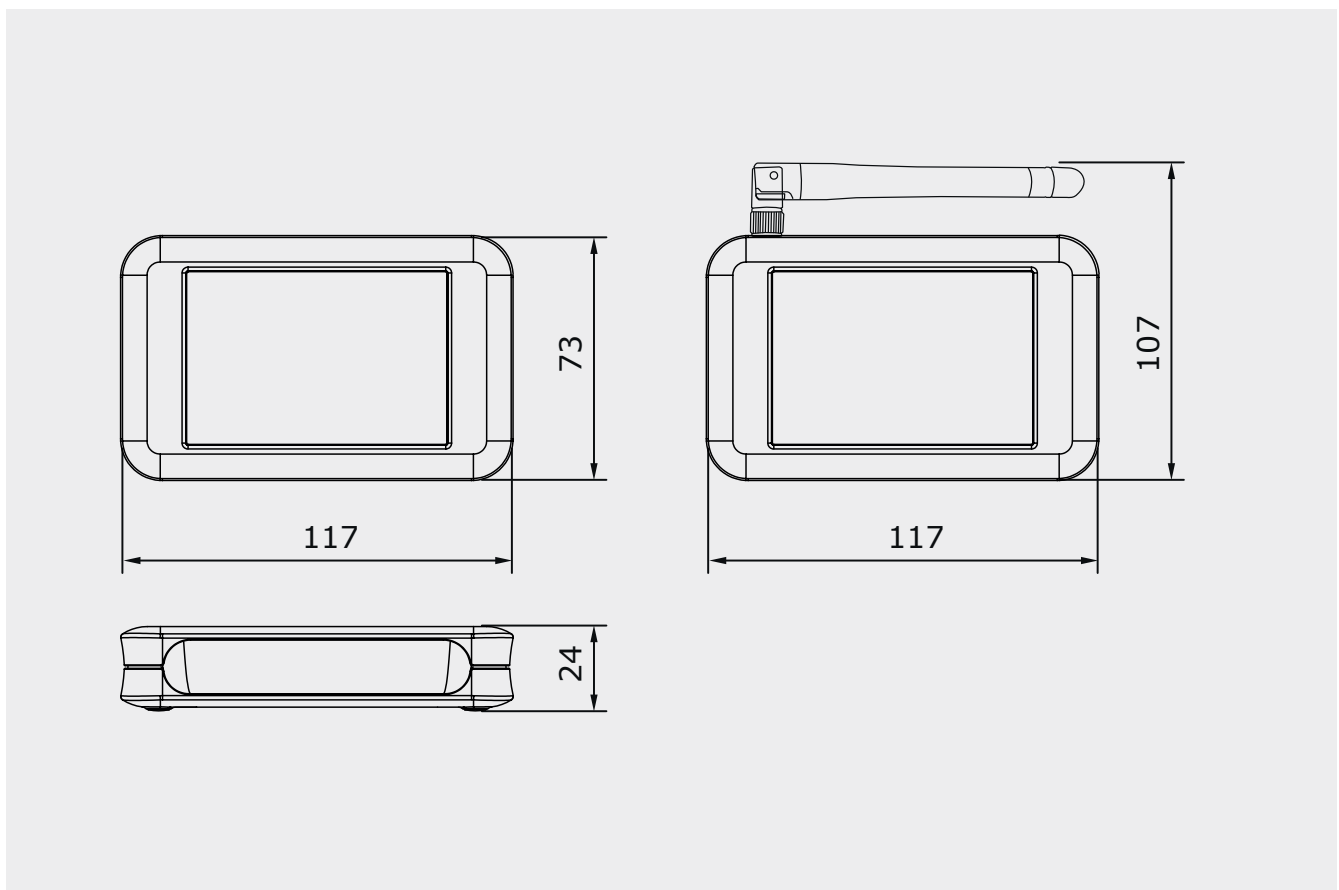

## CES OMEGA FLEX Access-Point

### Technische gegevens

Artikelnummer	342207V
Spanningsvoorziening	Alleen via de bij de levering inbegrepen stekkervoeding: CES art.-nr. 345132 (100-240V AC / 12V DC).
Afmetingen	Lengte: ca. 107 mm Breedte: ca. 117 m Hoogte: ca. 24 mm
Stroomverbruik	Max. 1,0 W
Aansluiting	Klinkstekker 5,5 x 2,1 mm
Communicatiefrequentie	Zenden/ontvangen 868 MHz
Versleutelde gegevensoverdracht	128 bit/AES
Netwerkprotocol	TCP/IP
Temperatuurbereik	0 °C tot + 40 °C
Draadloos bereik	Max. 25 m
Niet-toegestane atmosferen	Niet geschikt voor gebruik in een corrosieve atmosfeer (chloor, ammoniak, kalkwater)
Gebruiksduur van het Access-Point	Minstens 10 jaar

### Technische gegevens buitenantenne (optioneel)

Artikelnummer	340202V
Afmetingen antenne	Hoogte: ca. 230 mm Diameter: ca. 155 mm
Afmetingen montagevoet	Lengte: 195 mm Breedte: 30 mm
Antennemateriaal	Aluminium
Aansluiting	RG 58-kabel met BNC-plug, lengte 2,5 m
Frequentiebereik	868 MHz
Impedantie	50 Ω
Temperatuurbereik	-20 °C tot + 80 °C
Draadloos bereik	Max. 40 m
Omgevingsomstandigheden	Niet geschikt voor gebruik in een corrosieve atmosfeer (chloor, ammoniak, kalkwater)
Leveringsomvang	Antenne, montagevoet, aansluitkabel, adapter