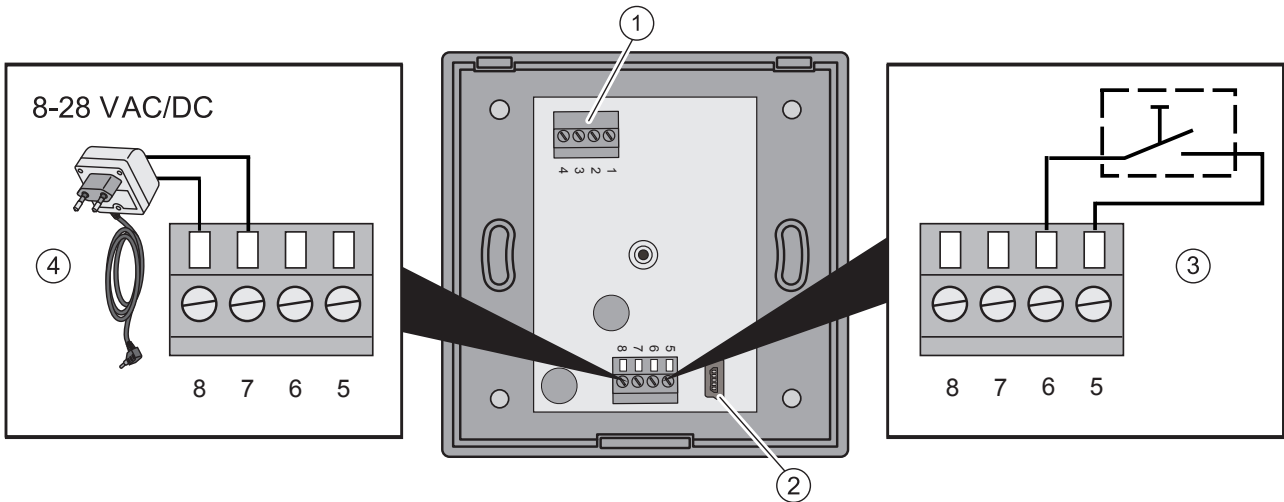

OMEGA FLEX

Switch wireless

Custodia:
CES-Standard

OMEGA FLEX
Switch wireless

Dati tecnici

Codice articolo	342254V
Frequenza radio online	868 MHz
Portata radio fino	Massimo 10 m all'interno di edifici
Trasmissione dati cifrata	128 Bit/AES
Condizioni ambientali non consentite	Non idoneo all'uso in atmosfera corrosiva (cloro, ammoniaca, acqua di calce). Umidità: Massimo 95 %, in assenza di condensa
Ingresso di commutazione per interruttore potenziale libera	1 x Contatto NO
Potenza allacciata	12-24 V AC/DC
Consumo di energia	3 W
Temperatura interno	0 °C a +50 °C
Conformità CE	EN 300 220-1; EN 300 220-2; EN 301 489-1; EN 301 489-3;EN 60950-1; EN 62479

1	Non utilizzato, per ampliamenti futuri
2	Interfaccia USB per servizio lavoro (aggiornamenti firmware, ecc.)
3	Collegamento per ingresso di via libera, 1 x contatto di chiusura
4	Collegamento per l'alimentazione di tensione 12-24 V AC/DC