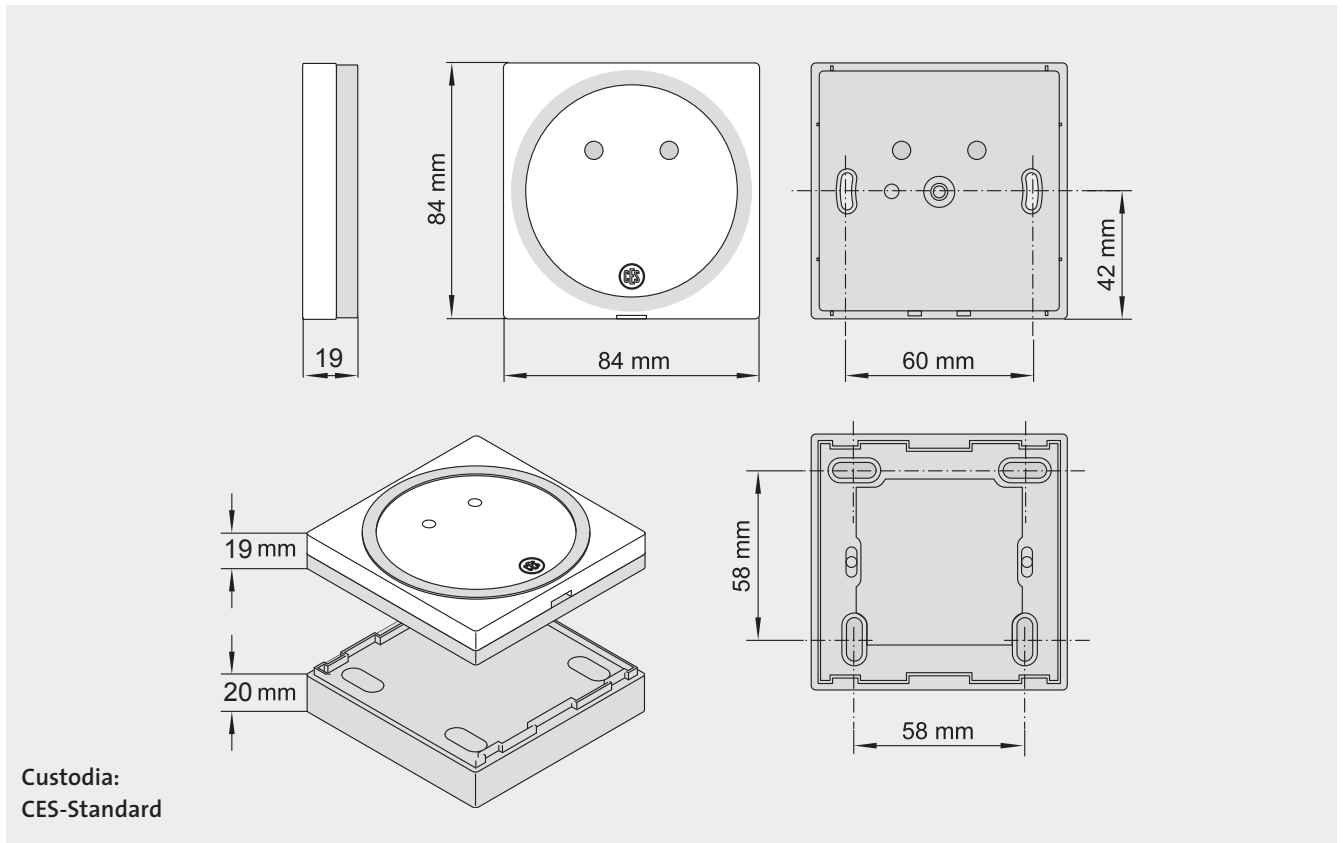

OMEGA FLEX

Switch wireless

Custodia:
CES-Standard

OMEGA FLEX
Switch wireless

Dati tecnici

Codice articolo	342254V
Frequenza radio online	868 MHz
Portata radio fino	Massimo 10 m all'interno di edifici
Trasmissione dati cifrata	128 Bit/AES
Condizioni ambientali non consentite	Non idoneo all'uso in atmosfera corrosiva (cloro, ammoniaca, acqua di calce). Umidità: Massimo 95 %, in assenza di condensa
Ingresso di commutazione per interruttore potenziale libera	1 x Contatto NO
Potenza allacciata	12-24 V AC/DC
Consumo di energia	3 W
Temperatura interno	0 °C a +50 °C
Conformità CE	EN 300 220-1; EN 300 220-2; EN 301 489-1; EN 301 489-3;EN 60950-1; EN 62479

1	Non utilizzato, per ampliamenti futuri
2	Interfaccia USB per servizio lavoro (aggiornamenti firmware, ecc.)
3	Collegamento per ingresso di via libera, 1 x contatto di chiusura
4	Collegamento per l'alimentazione di tensione 12-24 V AC/DC